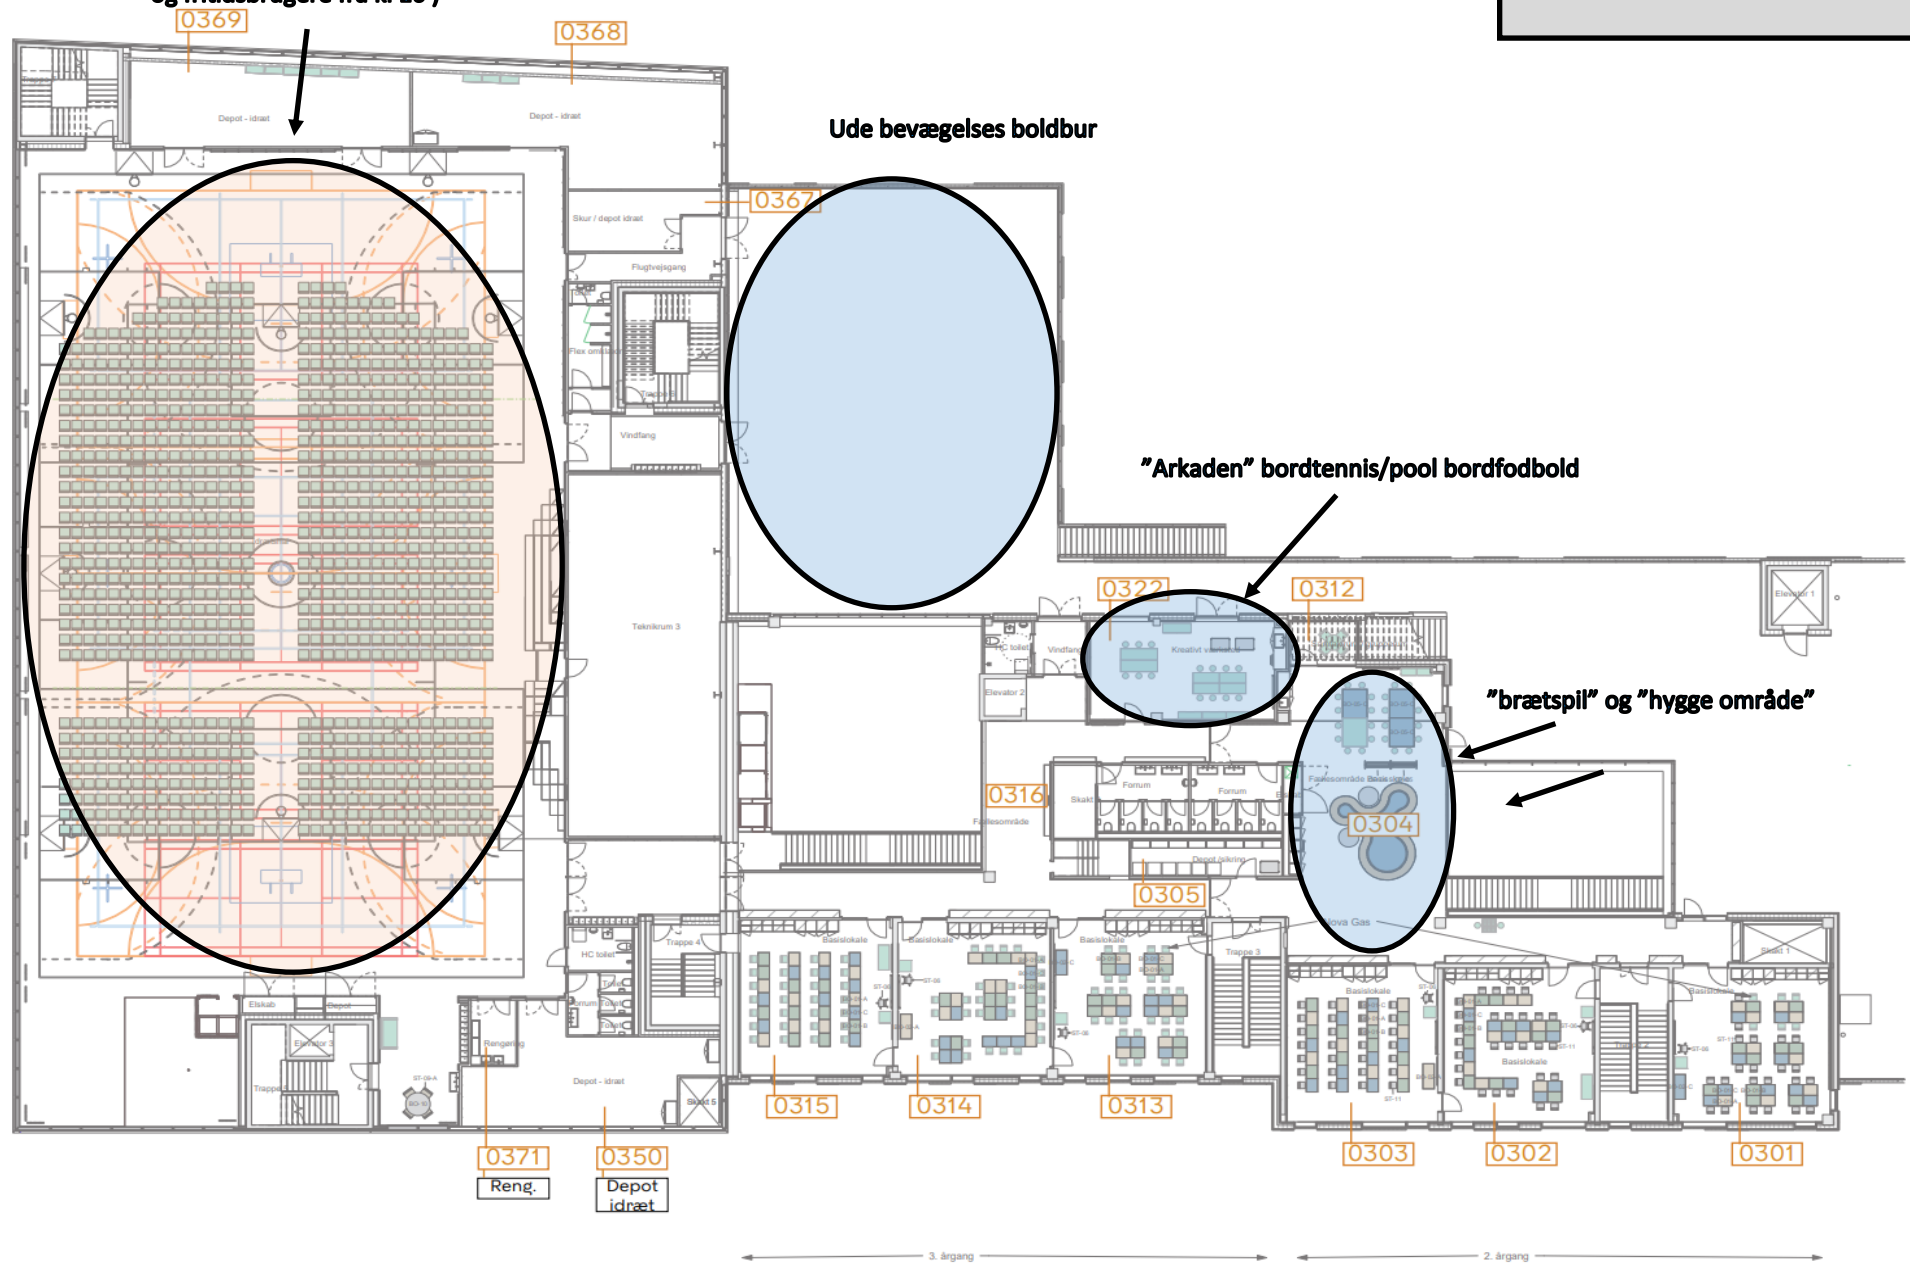

KKFO oversigt 2 sal

Kreative værksteder (skolens)

Udeværksted

Overskudskur

Indgang og Komme/gå skærme

"byggehygge"

Morgen KKFO og KKFO "Centrum"

Legeplads

Adgang til Hallen

"Wasteland"

Genbrugsværksted

Personale rum (tekøkken)

"KKFO krea"

(Fra næste skoleår)

3. etage

Hallen (deles med klub og fritidsbrugere fra kl 16)

KKFO oversigt 3 sal

Stueetage

KKFO oversigt Stuen