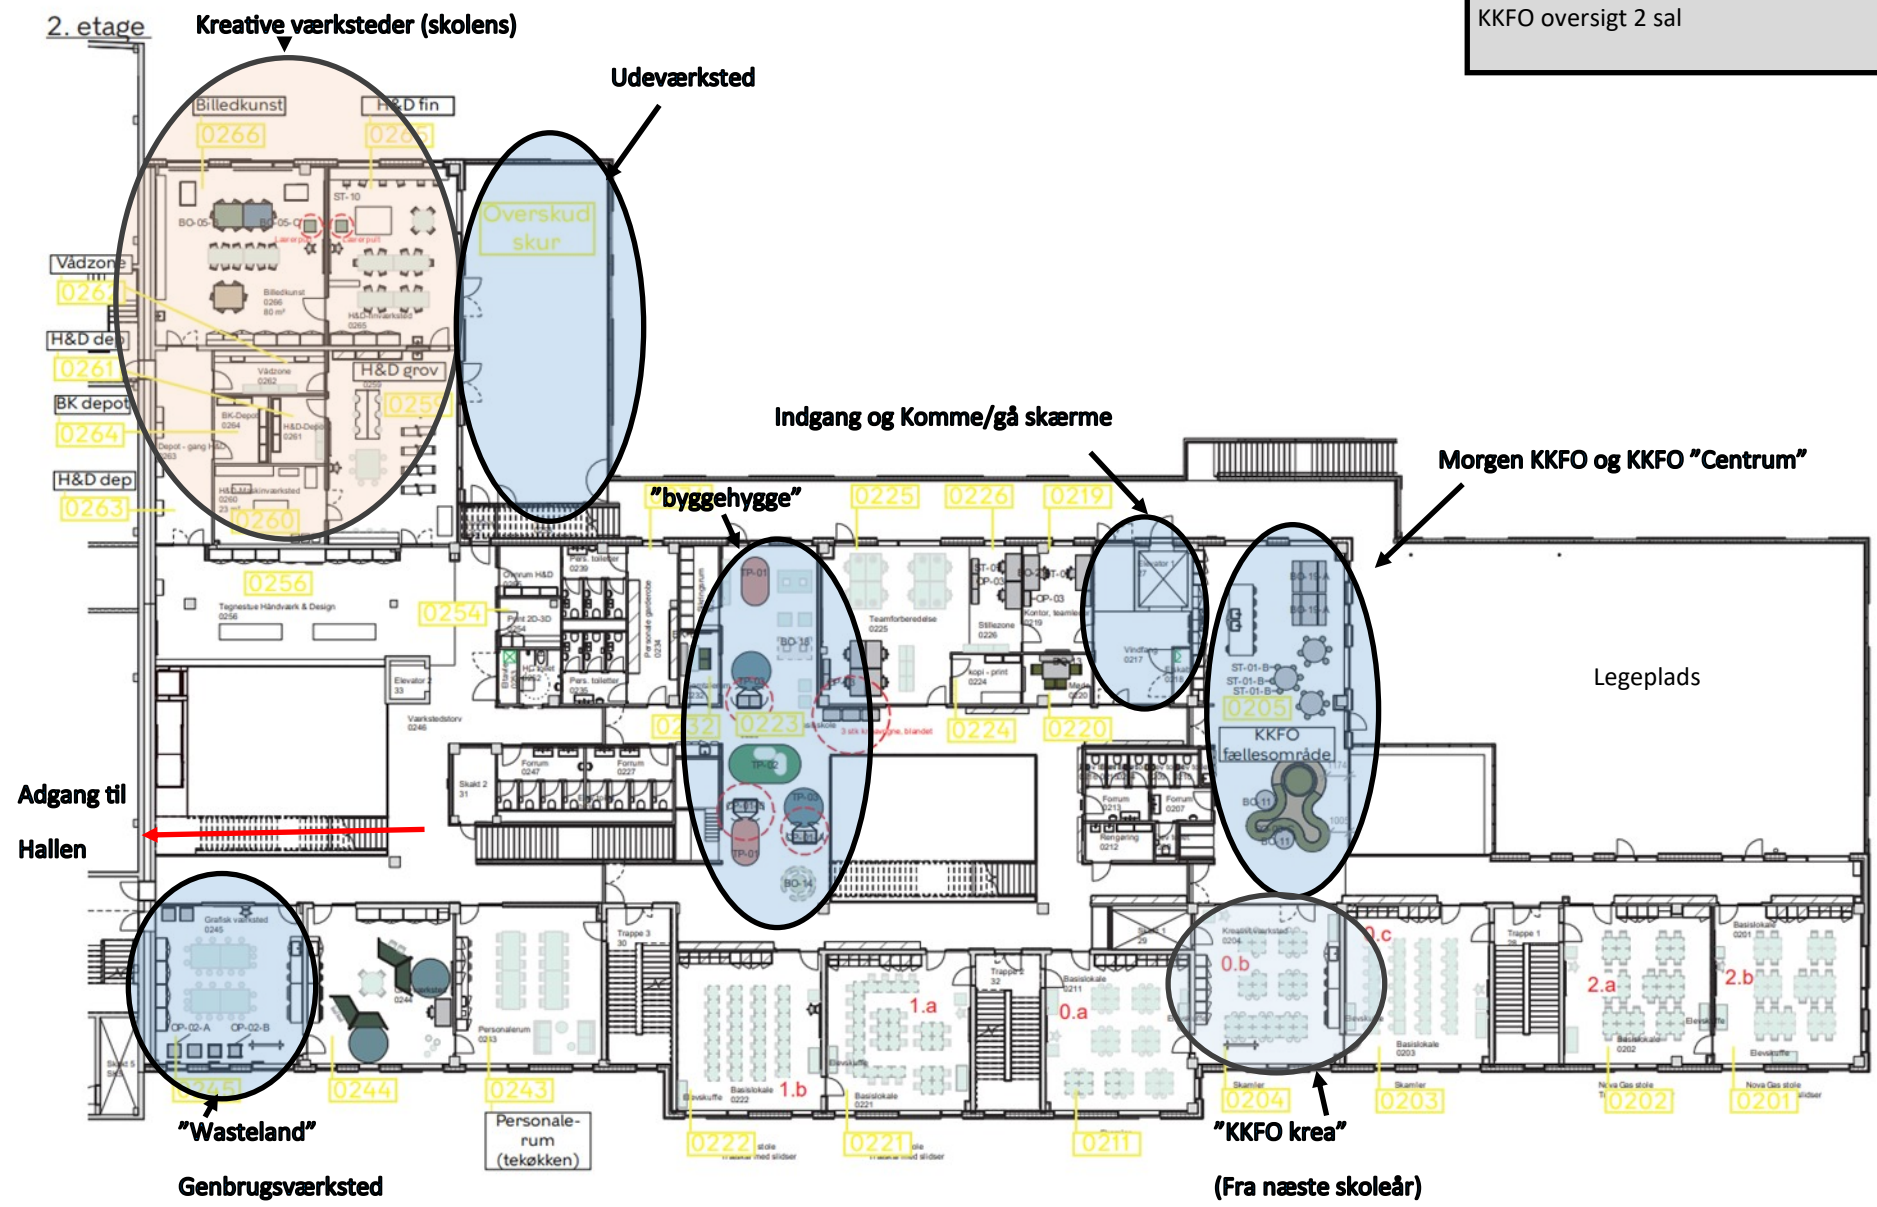

KKFO oversigt 2 sal

Kreative værksteder (skolens)

Udeværksted

Overskudskur

Indgang og Komme/gå skærme

"byggehygge"

Morgen KKFO og KKFO "Centrum"

Legeplads

Adgang til Hallen

"Wasteland"

Genbrugsværksted

Personale rum (tekøkken)

"KKFO krea"

(Fra næste skoleår)

3. etage

Hallen (deles med klub og fritidsbrugere fra kl 16)

KKFO oversigt 3 sal

Stueetage

KKFO oversigt Stuen